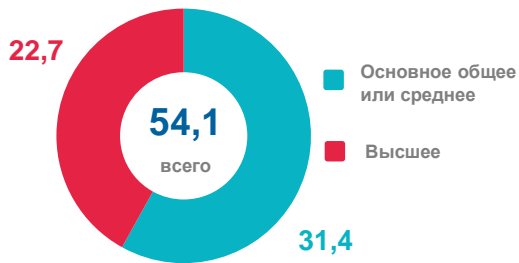

Ямало-Ненецкий автономный округ

Население в возрасте 15 лет и старше, обучающиеся по основным образовательным программам**, тыс. человек

Население в возрасте 15 лет и старше, выразившее намерение участвовать в непрерывном образовании*, тыс. человек

Профессиональный интерес **45,4**

Личный интерес **47,7**

Выпускники образовательных организаций по уровню образования*, тыс. человек

Доля выпускников образовательных организаций, искавших работу, по продолжительности поиска работы*, %