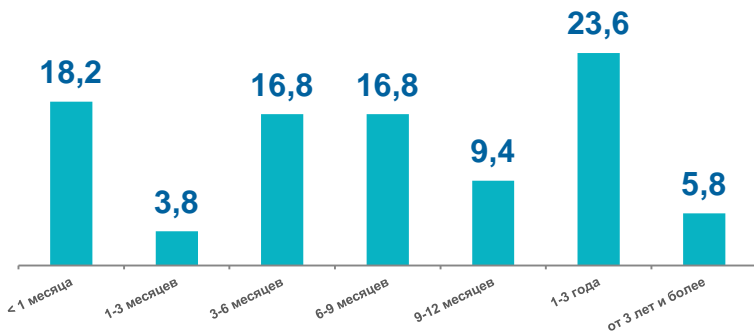

Ямало-Ненецкий автономный округ

Население в возрасте 15 лет и старше, обучающиеся по основным образовательным программам**, тыс. человек

Население в возрасте 15 лет и старше, выразившее намерение участвовать в непрерывном образовании*, тыс. человек

Профессиональный интерес **45,4**

Личный интерес **47,7**

Выпускники образовательных организаций по уровню образования*, тыс. человек

Доля выпускников образовательных организаций, искавших работу, по продолжительности поиска работы*, %