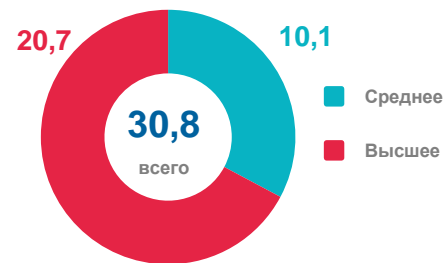

Ямало-Ненецкий автономный округ

Население в возрасте 15 лет и старше, обучающиеся по основным образовательным программам**, тыс. человек

Население в возрасте 15 лет и старше, выразившее намерение участвовать в непрерывном образовании*, тыс. человек

Профессиональный интерес **45,4**

Личный интерес **47,7**

Выпускники образовательных организаций по уровню образования*, тыс. человек

Доля выпускников образовательных организаций, искавших работу, по продолжительности поиска работы*, %